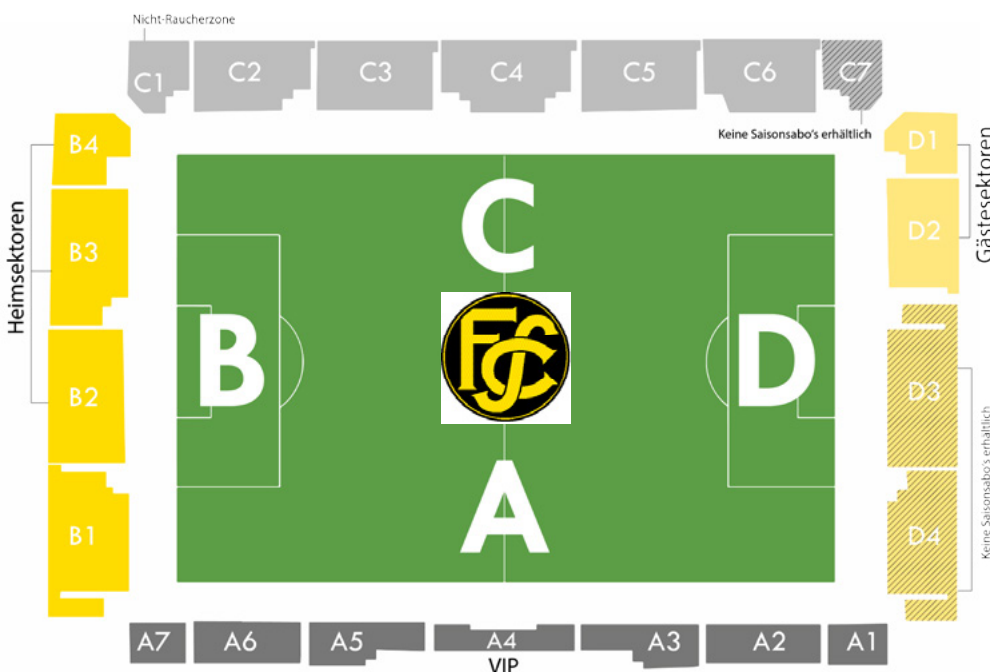

EINZELTICKETS

Heimspiele FC Schaffhausen im LIPO Park Schaffhausen

Saison 2020/21 Vorverkauf

Preise in CHF (inkl. MwSt.)

Jugendliche*
(15 bis 18 Jahre)
AHV / IV / Studenten

Erwachsene
(ab 18 Jahren)

| Sektor A | | |
|--|-----|-----|
| A1/A2/A6/A7 | 25 | 35 |
| A3/A5 | 30 | 40 |
| A4 VIP Zugang zum Munotsaal, exkl. Getränke und Fingerfood | 100 | 100 |
| Logenplätze auf Anfrage | | |
| Sektor B | | |
| B1 | 10 | 15 |
| B2/B3/B4 (Heimsektoren) | 10 | 15 |
| Sektor C | | |
| C1 - C7 Family-Package 2 Erwachsene + 2 Kinder bis 14 Jahre | | 40 |
| C1 - C7 | 20 | 25 |
| Sektor D | | |
| D1/D2 (Gästesektoren) | 10 | 15 |
| D3/D4 | 10 | 15 |