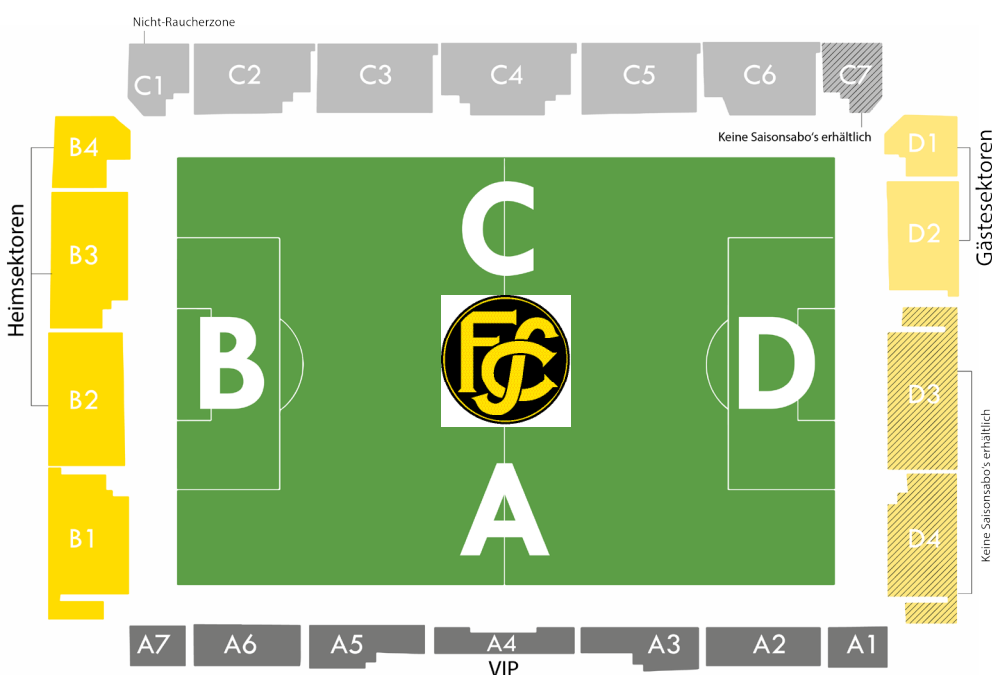

# EINZELTICKETS

Heimspiele FC Schaffhausen in der wefox Arena

**Saison 2021/22 Tageskasse**

Preise in CHF (inkl. MwSt.)

Jugendliche\*  
(15 bis 18 Jahre)  
AHV / IV / Studenten

Erwachsene  
(ab 18 Jahren)

Sektor A		
A1/A2/A6/A7	30	40
A3/A5	35	45
A4 VIP Zugang zum Munotsaal, inkl. Getränke und Fingerfood	99	99
Logenplätze auf Anfrage		

Sektor B		
B1	15	20
B2/B3/B4 (Heimsektoren)	15	20

Sektor C		
C1 - C7 Family-Package	2 Erwachsene + 2 Kinder bis 14 Jahre	40
C1 - C7	25	30

Sektor D		
D1/D2 (Gästesektoren)	15	20
D3/D4	15	20