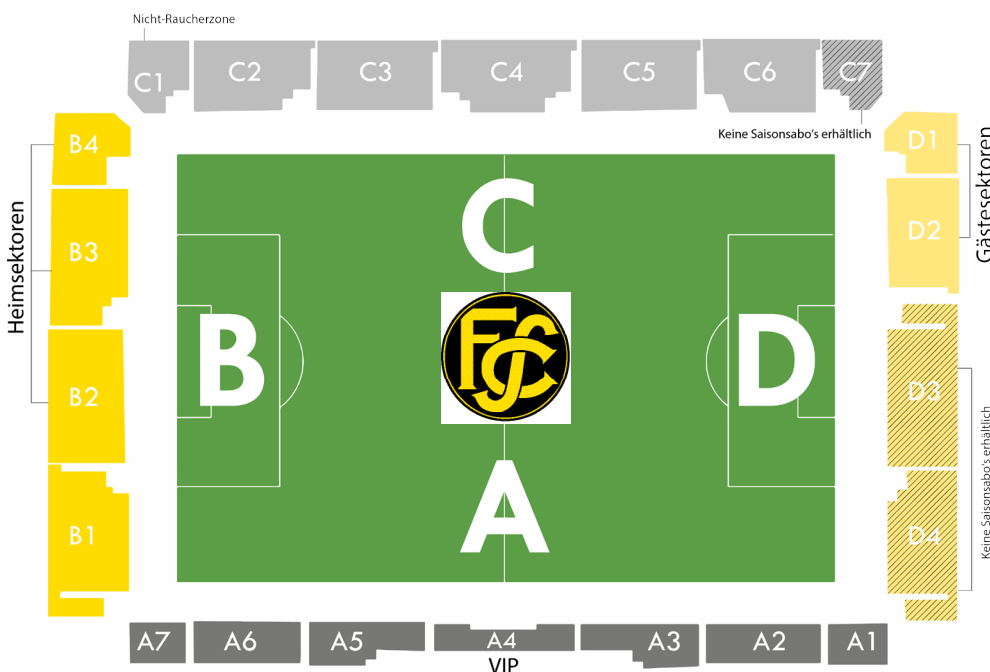

EINZELTICKETS

Heimspiele FC Schaffhausen in der wefox Arena

Saison 2021/22 Vorverkauf

Preise in CHF (inkl. MwSt.)

Jugendliche*
(15 bis 18 Jahre)
AHV / IV / Studenten

Erwachsene
(ab 18 Jahren)

Sektor A		
A1/A2/A6/A7	25	35
A3/A5	30	40
A4 VIP Zugang zum Munotsaal, inkl. Getränke und Fingerfood	99	99
Logenplätze auf Anfrage		
Sektor B		
B1	10	15
B2/B3/B4 (Heimsektoren)	10	15
Sektor C		
C1 - C7 Family-Package 2 Erwachsene + 2 Kinder bis 14 Jahre		40
C1 - C7	20	25
Sektor D		
D1/D2 (Gästesektoren)	10	15
D3/D4	10	15